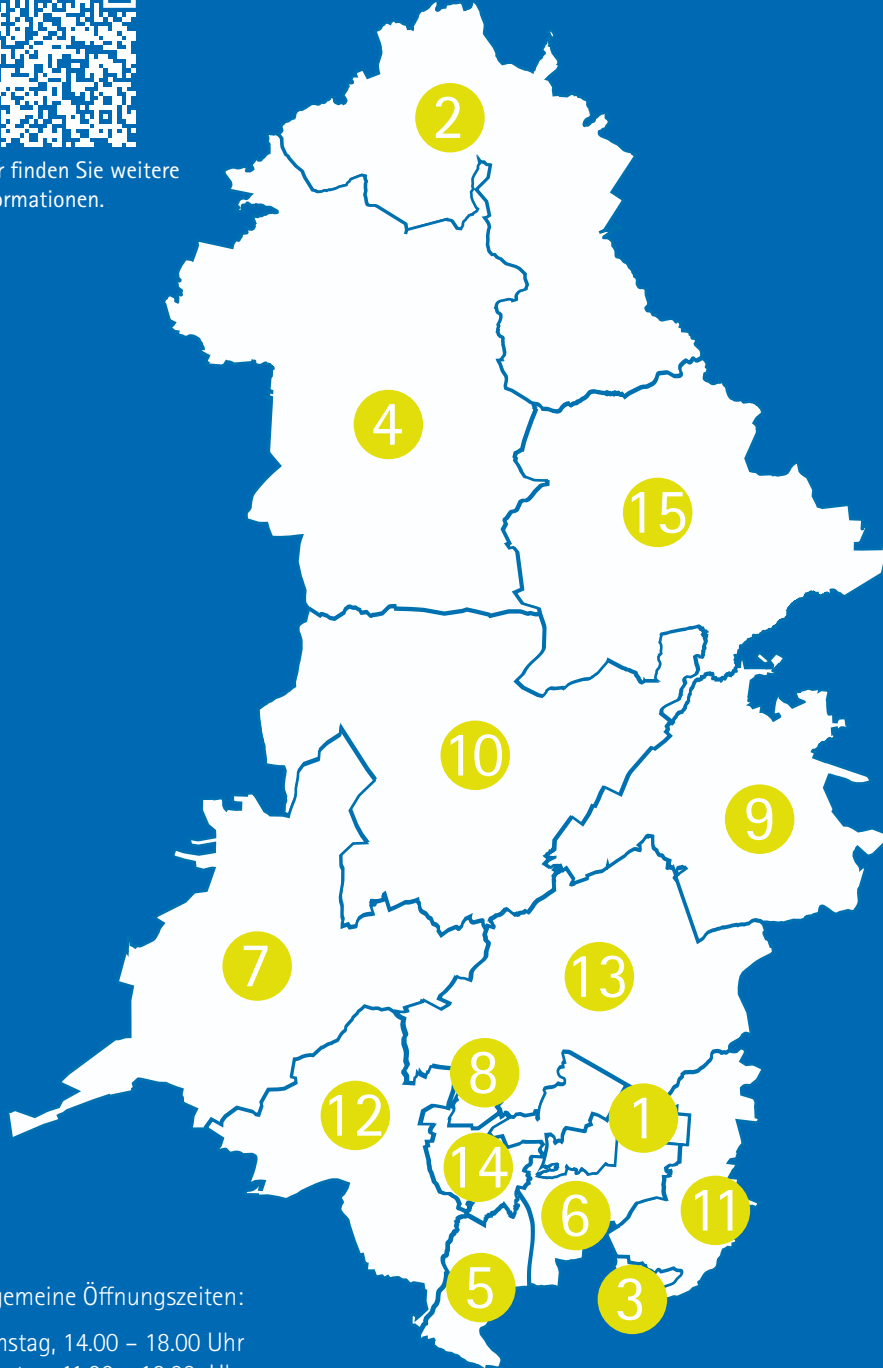

Hier finden Sie weitere Informationen.

Allgemeine Öffnungszeiten:

Samstag, 14.00 – 18.00 Uhr

Sonntag, 11.00 – 18.00 Uhr

Abweichende Öffnungszeiten entnehmen Sie bitte den einzelnen Ateliers.

Offene Ateliers in Oberhavel am 2. und 3. Mai 2026

Frühlingshafte Farben und schwungvolle Formen – das Cover unserer Broschüre zu den Offenen Ateliers in Oberhavel zeigt ein Bild von Pepita Richter. Es steht sehr gelungen für die Vielfalt der Kunstszene in unserem Landkreis, die sich am ersten Maiwochenende wieder präsentiert. Pepita Richter ist eine der Künstlerinnen und Künstler hier in Oberhavel, die an insgesamt 57 Orten in ihre Ateliers und Werkstätten einladen. Acht dieser Orte sind 2026 zum ersten Mal geöffnet.

Die Offenen Ateliers sind längst zu einer festen Größe im kulturellen Leben Oberhавels geworden. Sie erlauben uns, Kunst dort zu erleben, wo sie entsteht. Sie, liebe Leserinnen und Leser, können am ersten Maiwochenende außergewöhnliche Orte besuchen. Sie begegnen den Menschen hinter Gemälden, Grafiken, Skulpturen, Fotografien, Keramiken und vielen weiteren Ausdrucksformen. Dabei stehen nicht

nur die Werke im Mittelpunkt, sondern auch die persönlichen Geschichten, die Ideen und Inspirationen.

In diesem Jahr gibt es Gruppenausstellungen in Dannenwalde, Glienicke, Hohen Neuendorf, Kremmen und Velten – eine gute Gelegenheit, viele kreative Menschen an wenigen Orten kennenzulernen. In einigen Ateliers wird es am 2. und 3. Mai Livemusik geben. An anderen Orten sind die Gäste zum Mitmachen eingeladen. Alle Einzelheiten finden Sie auf den folgenden Seiten. Lassen Sie sich inspirieren!

Ich wünsche Ihnen viel Freude beim Besuch der Kunstszene Oberhавels. Ich verspreche Ihnen: Es lohnt sich!

Allen beteiligten Künstlerinnen und Künstlern danke ich herzlich für ihr Engagement.

Ihr Alexander Tönnies
Landrat des Landkreises Oberhavel